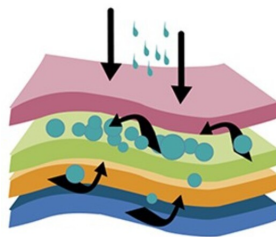

EMPAPADORES PARA INCONTINENCIA

Empapador con 4 capas y alas Robusta - 205100**EMPAPADOR CON 4
CAPAS Y ALAS ROBUSTA
- 205100**

Empapador con 4 capas y alas Robusta - 205100 de Ubiotex que **aporta impermeabilidad y absorción**. Gracias a su diseño aguanta hasta los 400 lavados. Disponible en varias medidas.

EMPAPADORES PARA INCONTINENCIA

Empapador con 4 capas y alas Robusta - 205100

CARACTERÍSTICAS

Empapadores reutilizables de cuatro capas con alas, excepto los empapadores de silla/sillón que utilizan cintas para ajustarse.

- **Efectos y ventajas:** Son absorbentes y resistentes a 400 lavados.
- **Composición**
 - Capa 1: Napa - 50% algodón / 50% poliéster.
 - Capa 2: Celulosa.
 - Capa 3: TST.
 - Capa 4: Vinilo - 70% PVC / 30% poliéster.
 - Alas: Terlenka - 65% poliéster / 35% algodón.
- **Dimensiones:** Según referencia (ver imagen).
- **Mantenimiento**
 - Lavar a mano o a máquina a temperatura máxima de 60 °C.
 - No usar suavizantes ni lejías cloradas o limpiadores oxigenados.

NAPA
Suave y agradable al tacto. Impide la formación de escaras.

CELULOSA
Absorbente

TST
Impide la deformación.

VINILO
Efecto barrera y antiséptico. Impide que los líquidos traspasen.

MODELO	DIMENSIONES (CM)	REFERENCIA
Cama	80x60	205100
	80x100	205111
	80x105	205102
	80x140	205103
	90x70	205200
	90x90	205201
	90x85	205202
	90x90	205203
	90x100	205204
	90x120	205205
	90x190	205206
	150x100	205300
105x70	205400	
105x85	205401	
105x90	205402	
105x190	205403	
120x190	205500	