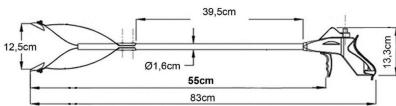

MOVILIDAD Y ACCESIBILIDAD

Pinzas recogedoras con imán Prenz - AU121**PINZAS RECOGEDORAS
CON IMÁN PRENZ -
AU121**

Pinzas recogedoras con imán Prenz - AU121 para facilitar la recogida de objetos por parte de personas con dificultades de movimiento.

MOVILIDAD Y ACCESIBILIDAD

Pinzas recogedoras con imán Prenz - AU121**CARACTERÍSTICAS**

- *En aluminio anodizado
- *Con soporte antibraquial.
- *Cabeza orientable con imán y gancho.
- *Estructura: aluminio.
- *Empuñadura: ABS.
- *Carga máxima: 2 kg.
- *Variantes: AU120 | AU121 | AU122 | AU123