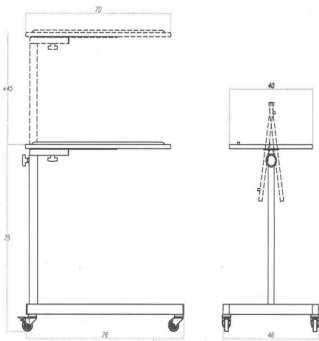

### Mesita auxiliar con atril

#### MESITA AUXILIAR CON ATRIL

**Mesita auxiliar con atril de Tecnimoem**, de altura e inclinación variables, con estructura metálica con 4 ruedas (2 de ellas con freno) y columna regulable de 75 a 120 cm mediante una maneta.

**MESITAS Y ATRILES PARA CAMAS****Mesita auxiliar con atril****CARACTERÍSTICAS**

- Soporta cargas de un máximo de 15 kg.
- Tablero de 70x40x19 mm en madera DM recubierta de PVC color haya, con posibilidad de inclinar el tablero hasta 90º mediante una maneta.
- Se puede desinfectar con cualquier producto excepto con acetona.
- PESO 11Kg - 5Kg (patas) + 6Kg (tablero)

## CARACTERÍSTICAS TÉCNICAS

- **Peso máximo soportado:** 15 kg
- **Peso :** 11 kg