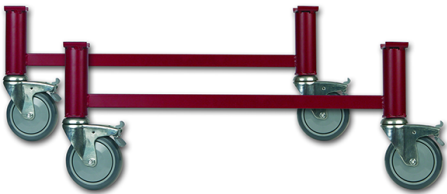

OTROS ACCESORIOS PARA CAMAS

Juego de patas fijas con ruedas**JUEGO DE PATAS FIJAS
CON RUEDAS**

Juego de patas fijas con ruedas para camas de Tecnilmoem, que permiten facilitar el movimiento y traslado de la cama y/o pacientes.

OTROS ACCESORIOS PARA CAMAS

Juego de patas fijas con ruedas

CARACTERÍSTICAS

OTROS ACCESORIOS PARA CAMAS

Juego de patas fijas con ruedas**CARACTERÍSTICAS TÉCNICAS**

- **Altura:** 35 cm