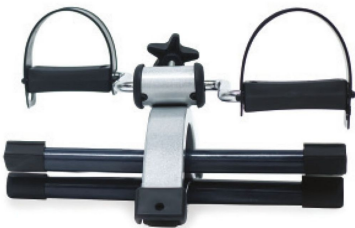

PEDALIERS

Pedalier plegable para brazos y piernas Crossy Foldy - RP924

PEDALIER PLEGABLE PARA BRAZOS Y PIERNAS CROSSY FOLDY - RP924

El **pedalier plegable en acero pintado Crossy Foldy RP924 de Moretti Ibérica** está destinado para **personas con dificultades de movimiento**. Su finalidad es la de **restablecer la coordinación y la masa muscular de las extremidades superiores e inferiores**.

- Viene **equipado con 4 conteras antideslizantes y pedales con banda** para los pies.
- Su condición de **plegable** lo hace **ideal para almacenar en pequeños espacios**.

PEDALIERS

Pedaliar plegable para brazos y piernas Crossy Foldy - RP924

CARACTERÍSTICAS

- *El pedaliar para rehabilitación está destinado para personas con dificultades de movimiento.
 - *Indicado para restablecer la coordinación y la masa muscular de las extremidades superiores e inferiores.
 - *Realizado en acero pintado.
 - *Equipado con 4 conteras en goma antideslizante, pedales con banda para los pies.
 - *Fricción regulable.
 - *Plegable.
 - *Embalaje: polietileno estampado/caja de cartón. Estructura: acero pintado. Pedales: polipropileno.
 - *Dimensiones externas: 48x37x34 cm. Altura mínima: 27 cm. Altura máxima: 34 cm. Peso: 2,3 kg.
- (Las mediciones se refieren al tamaño del contorno máximo).

PEDALIERS

Pedaler plegable para brazos y piernas Crossy Foldy - RP924

CARACTERÍSTICAS TÉCNICAS

- **Estructura:** Acero