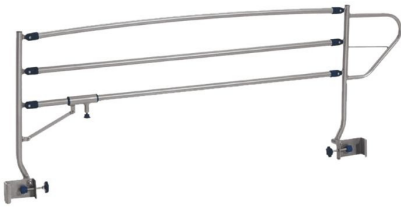

**BARANDILLAS PARA CAMAS****Barandillas abatibles para cama Eco****BARANDILLAS  
ABATIBLES PARA CAMA  
ECO**

**Barandillas abatibles para cama Eco**, con sistema de abatido de fácil uso, para facilitar las transferencias desde o hacia la cama de personas con movilidad reducida.

**BARANDILLAS PARA CAMAS****Barandillas abatibles para cama Eco****CARACTERÍSTICAS**

- Barandillas dotadas de un sistema para abatirlas muy fácil de usar.
- Para usar en camas articuladas o fijas.
- Al ser abatibles, facilitan las transferencias desde y hacia la cama.
- Protegen a los pacientes encamados ante posibles caídas.
- Medidas:
  - Ancho: 59 cm.
  - Largo: 154 cm.