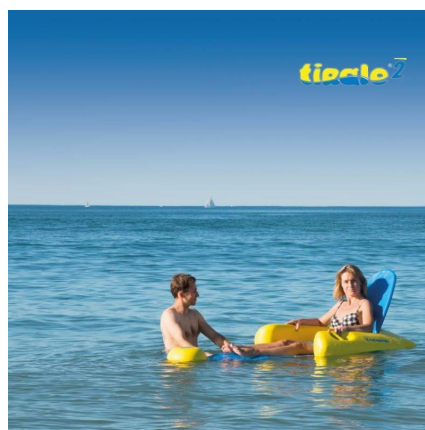

PLAYAS ACCESIBLES

Silla anfibia de baño Tiralo 2

SILLA ANFIBIA DE BAÑO TIRALO 2

Tiralo 2 es una aliada para los baños en el mar o en lagos más refrescantes, seguros y satisfactorios de las personas con discapacidad o movilidad reducida.

- Para poder proporcionar un acceso al agua cómodo, seguro y sencillo, la silla Tiralo 2 es la opción ideal para playas.
- Su estructura en aluminio es confiable pero, a la vez, ligera, facilitando los desplazamientos y la flotabilidad.
- También es muy fácil de montar, en apenas minutos está lista para su uso.
- Tiralo 2 garantiza inmersiones estables y seguras gracias a su flotador monobloc, el bol y las ruedas: el usuario se baña sentado con la seguridad de que el flotador no se mueve.
- La silla cuenta con 3 ruedas de bajo inflado que facilitan el tránsito sobre arena, cantos de las playas o lagos.

PLAYAS ACCESIBLES

Silla anfibia de baño Tiralo 2

CARACTERÍSTICAS

Características técnicas:

- Longitud total (timón plegado): 220 cm
- Ancho total: 107 cm
- Ancho asiento: 50 cm
- Altura asiento: 45 cm
- Altura respaldo: 90 cm
- Peso: 31 Kg
- Peso usuario máximo: 130 Kg
- Peso usuario mínimo: 25 Kg
- Ruedas mismo diámetro: 3
- Peso rueda: 3 Kg
- Presión rueda: 300 gr (0,20 PSI)