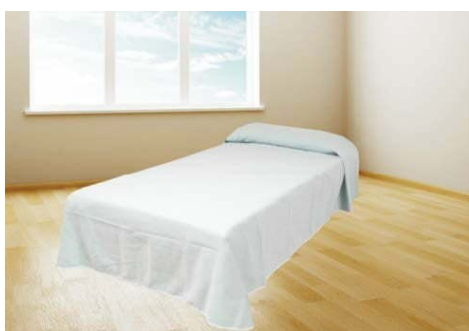

OTROS ACCESORIOS PARA CAMAS

**Colcha Otoman lisa Premier -
5307101****COLCHA OTOMAN LISA
PREMIER - 5307101**

Colcha Otoman lisa Premier de Goflor, realizada en algodón y poliéster. Higiénica, fácilmente lavable y muy cómoda, está disponible en varios colores.

OTROS ACCESORIOS PARA CAMAS

**Colcha Otoman lisa Premier -
5307101****CARACTERÍSTICAS**

Tejido: Loneta 65% algodón y 35% poliéster

Colores disponibles:

OTROS ACCESORIOS PARA CAMAS

**Colcha Otoman lisa Premier -
5307101**