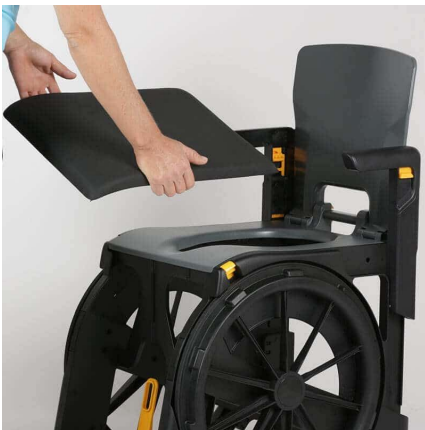

SILLAS PARA WC Y DUCHA**Asiento cerrado para silla de ducha
Wheelable AGGFD11T**

Asiento cerrado para silla de ducha Wheelable de Obea Chair.

**ASIENTO CERRADO
PARA SILLA DE DUCHA
WHEELABLE AGGFD11T**

SILLAS PARA WC Y DUCHA

Asiento cerrado para silla de ducha Wheelable AGGFD11T

CARACTERÍSTICAS

SILLAS PARA WC Y DUCHA

Asiento cerrado para silla de ducha Wheelable AGGFD11T