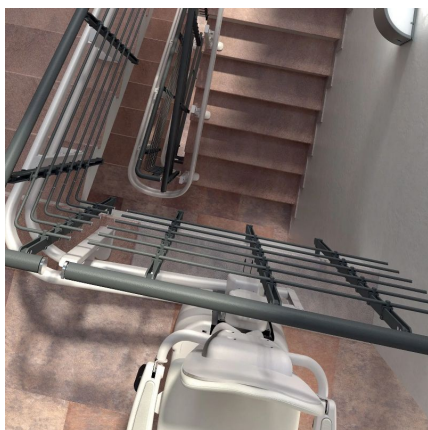

MOVILIDAD Y ACCESIBILIDAD

Silla salvaescaleras para escaleras rectas o curvas en interior o exterior Dolce Vita

SILLA SALVAESCALERAS PARA ESCALERAS RECTAS O CURVAS EN INTERIOR O EXTERIOR DOLCE VITA

La **silla salvaescaleras para interior o exterior Dolce Vita** es una elegante manera de ayudar a **personas con movilidad reducida**, como ancianos o personas con alguna discapacidad, a subir y bajar **escaleras del interior o exterior de su vivienda**. Además, se adapta perfectamente a **escaleras rectas o curvas**.

Este modelo incorpora **reposapiés, asiento y reposabrazos totalmente plegables**, por lo que ocupa muy poco espacio cuando no está en uso. Su asiento y reposapiés se cierran y abren a la vez.

Existe la posibilidad de elegir los colores del asiento y la guía que mejor se adapte a su caso particular.

MOVILIDAD Y ACCESIBILIDAD

Silla salvaescaleras para escaleras rectas o curvas en interior o exterior Dolce Vita

CARACTERÍSTICAS

Características técnicas:

- Alimentación: 230 VAC
- Velocidad: 0,15 m/s (máx)
- Duración de uso: 15 viajes cada 24 horas / 10 viajes continuos
- Carga máxima: 130 kg
- Dimensiones de la guía amplitud/altura: 30 mm/ 50 mm
- Distancia del lado externo a la escalera: 130 mm
- Espacio ocupado por la máquina con el reposapiés cerrado: 445 mm
- Espacio ocupado por la máquina con el reposapiés abierto: 720 mm
- Distancia entre el reposapiés y el asiento: 530 mm
- Distancia entre el reposapiés y la parte superior del respaldo: 1080 mm
- Amplitud del respaldo: 380 mm
- Distancia entre los apoyabrazos (externamente): 600 mm
- Distancia entre el respaldo y la pared: 195 mm
- Profundidad del asiento: 365 mm
- Distancia entre la parte superior del reposapiés al pavimento: 90 mm