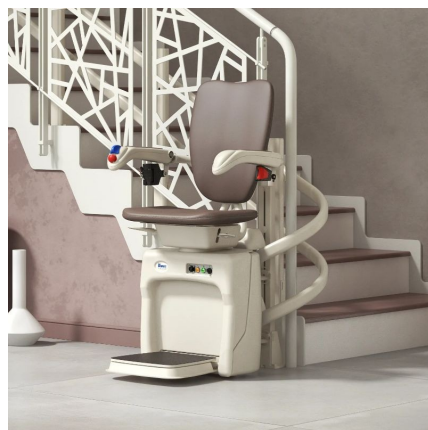

MOVILIDAD Y ACCESIBILIDAD

Silla salvaescaleras para escaleras rectas o curvas en interior o exterior Dolce Vita

SILLA SALVAESCALERAS PARA ESCALERAS RECTAS O CURVAS EN INTERIOR O EXTERIOR DOLCE VITA

La **silla salvaescaleras para interior o exterior Dolce Vita** es una elegante manera de ayudar a **personas con movilidad reducida**, como ancianos o personas con alguna discapacidad, a subir y bajar **escaleras del interior o exterior de su vivienda**. Además, se adapta perfectamente a **escaleras rectas o curvas**.

Este modelo incorpora **reposapiés, asiento y reposabrazos totalmente plegables**, por lo que ocupa muy poco espacio cuando no está en uso. Su asiento y reposapiés se cierran y abren a la vez.

Existe la posibilidad de elegir los colores del asiento y la guía que mejor se adapte a su caso particular.

MOVILIDAD Y ACCESIBILIDAD

Silla salvaescaleras para escaleras rectas o curvas en interior o exterior Dolce Vita

CARACTERÍSTICAS

Características técnicas:

- Alimentación: 230 VAC
- Velocidad: 0,15 m/s (máx)
- Duración de uso: 15 viajes cada 24 horas / 10 viajes continuos
- Carga máxima: 130 kg
- Dimensiones de la guía amplitud/altura: 30 mm/ 50 mm
- Distancia del lado externo a la escalera: 130 mm
- Espacio ocupado por la máquina con el reposapiés cerrado: 445 mm
- Espacio ocupado por la máquina con el reposapiés abierto: 720 mm
- Distancia entre el reposapiés y el asiento: 530 mm
- Distancia entre el reposapiés y la parte superior del respaldo: 1080 mm
- Amplitud del respaldo: 380 mm
- Distancia entre los apoyabrazos (externamente): 600 mm
- Distancia entre el respaldo y la pared: 195 mm
- Profundidad del asiento: 365 mm
- Distancia entre la parte superior del reposapiés al pavimento: 90 mm

MOVILIDAD Y ACCESIBILIDAD**Silla salvaescaleras para escaleras rectas o curvas en interior o exterior Dolce Vita**