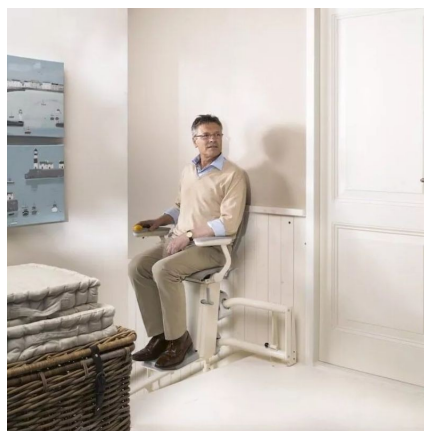

MOVILIDAD Y ACCESIBILIDAD

Silla salvaescaleras para escaleras rectas o curvas en interiores o exteriores Two

SILLA SALVAESCALERAS PARA ESCALERAS RECTAS O CURVAS EN INTERIORES O EXTERIORES TWO

La silla salvaescaleras de doble raíl para interior o exterior **Two** es un modelo altamente versátil, adecuado para **tramos rectos o con curva**, con un **diseño compacto** pero muy resistente, fácil de instalar y cómodo.

Ocupa poco espacio cuando no está en funcionamiento, y sus sencillos comandos hace que sea muy fácil de usar, lo que la hace ideal para ancianos.

MOVILIDAD Y ACCESIBILIDAD

Silla salvaescaleras para escaleras rectas o curvas en interiores o exteriores Two

CARACTERÍSTICAS

- Carga máxima: 130kg - 150kg
- Tipo de control: Joystick Ergonómico
- Carga: Cargador automático
- Funcionamiento: Baterías 24V
- Control remoto: 2 unidades
- Ángulo de trabajo: De 0 a 60º
- Reposapiés: Plegado eléctrico o manual
- Giro del asiento: Eléctrico o manual
- Tapizado: Varios acabados
- Cinturón de seguridad: incluido