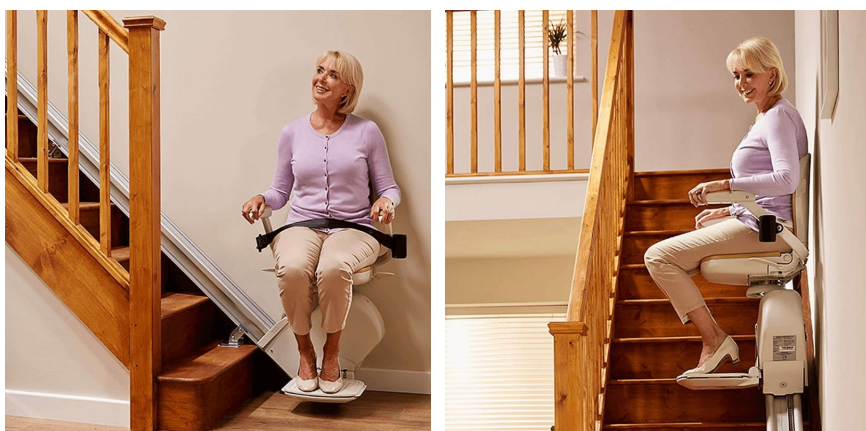

MOVILIDAD Y ACCESIBILIDAD

Silla salvaescaleras para escaleras rectas en interiores Acorn 130

CARACTERÍSTICAS

- Diseño moderno y limpio
- Tamaño reducido
- Posición ergonómica
- Fácil acceso a los mandos
- Interruptores en cada reposabrazos
- Mejora de la posición del cinturón de seguridad

Características técnicas: medidas*

- Del suelo a la parte superior del reposapiés: 85 mm
- De la parte superior del reposapiés a la parte superior del asiento: 455 mm
- De la parte superior del asiento a la parte superior del reposabrazos: 250 mm
- De la parte superior del reposabrazos a la parte superior del asiento: 250 mm
- Distancia entre los reposabrazos: 445 (495) mm
- Ancho total: 620 mm
- Altura total: 75 mm
- Largo de los brazos desde la parte de atrás del asiento: 470 mm
- Largo de la base del asiento desde la parte de atrás del asiento: 425 mm
- Largo del reposapiés: 325 mm
- Ancho del reposapiés: 310 mm
- Desde la parte frontal del reposapiés a la pared: 546 mm
- Desde la parte de atrás del asiento a la pared: 13 mm
- Ancho de la silla plegada: 280 mm
- *Las medidas son solamente una guía y quedan sujetas a la localización y medidas del cliente.