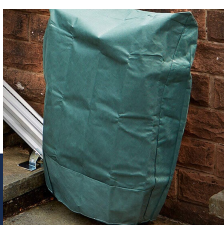

Silla salvaescaleras para escaleras rectas en exteriores Acorn 130

CARACTERÍSTICAS

- Diseño moderno y limpio
- Tamaño reducido
- Posición ergonómica
- Fácil acceso a los mandos
- Interruptores en cada reposabrazos
- Mejora de la posición del cinturón de seguridad
- Reposapiés plegable
- Cinturón de seguridad
- Pantalla de diagnóstico
- Batería de respaldo
- Control remoto

Características técnicas:

- Potencia del motor: 0,25 kW
- Velocidad de transporte: No superior a 0,15m/s
- Método de transmisión: Piñón y cremallera
- Par motor de salida: 108 Nm
- Fuente de alimentación: 24 V CC (batería)
- Carga máxima: 127 Kg
- Banda de rodamiento: Aluminio extruido
- Alimentación: Reino Unido 240 V/ cargador de 220 V, 50 Hz

Características técnicas: medidas*

- Altura desde el suelo al reposapiés: 95 mm
- Altura del reposapiés al asiento: 445 mm
- Altura del asiento a los brazos: 250 mm
- Altura de los brazos al respaldo: 190 mm
- Anchura entre reposabrazos (versión de brazo ancho): 445 (495) mm
- Anchura total: 605 mm
- Altura total: 980 mm
- Longitud de los brazos desde el respaldo: 470 mm
- Longitud de la base del asiento desde el respaldo: 435 mm
- Longitud del reposapiés: 325 mm
- Anchura del reposapiés: 310 mm
- Parte frontal del reposapiés hasta la rampa: 570 mm
- Del respaldo hasta la rampa: 13 mm
- Anchura plegada: 310 mm
- *Las medidas son solamente una guía y quedan sujetas a la localización y medidas del cliente.

00 00