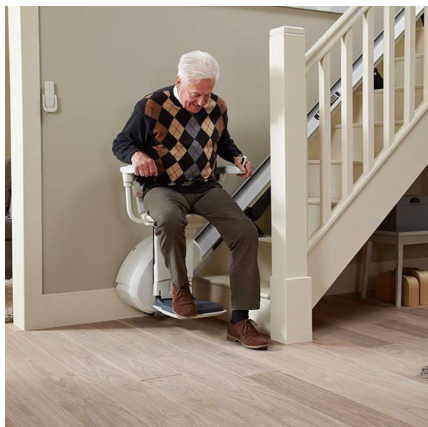

MOVILIDAD Y ACCESIBILIDAD

Silla salvaescaleras para escaleras rectas en interiores Homeglide Extra

CARACTERÍSTICAS

- Velocidad de conducción: 0,12 m/s
- Tipo de transmisión: Cremallera y piñón
- Potencia del motor: 280 W
- Capacidad de peso: 146 kg
- Baterías
  - 2 x 12V, 24V totales
- Funcionamiento: Joystick estándar
- Inclinación de la escalera: De 28° a 53° (de 28° a 45° con carga 125-146 kg)
- Certificación
  - Directiva de máquinas 2006/42/CE
  - EN 81-40:2020
- Parada automática: Sí
- Reposapiés: Sí
- Cinturón de seguridad retráctil: Sí