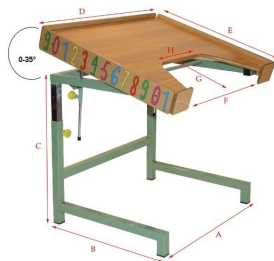

REHABILITACIÓN Y EJERCICIO

Mesa infantil fija de seguridad - T.P.1000

MESA INFANTIL FIJA DE SEGURIDAD - T.P.1000

La mesa infantil fija de seguridad - T.P.1000-E permite la correcta sujeción de niños o niñas con algún tipo de discapacidad que les impida mantener una correcta postura, creando un espacio seguro y adaptado para aprender y jugar.

Este modelo es graduable en altura, el tablero cuenta con cerco de seguridad decorado y puede ser utilizada en sedestación o bipedestación.

REHABILITACIÓN Y EJERCICIO

Mesa infantil fija de seguridad - T.P.1000

CARACTERÍSTICAS

- Dos modelos:
 - Pequeña (ref. T.P.1000)
 - Grande (ref. T.P.1000/G)
- Medidas (ver imagen)

TABLA DE MEDIDAS (CM)

	A	B	C	D	E	F	G	H
T.P.1000	65,5	59	45-76	71	69	34,5	25	
T.P.1000/G	79	62	55-90	87	72	61	25	36

REHABILITACIÓN Y EJERCICIO

**Mesa infantil fija de seguridad -
T.P.1000****MODELOS**

- **Tamaño:**
 - L
 - S