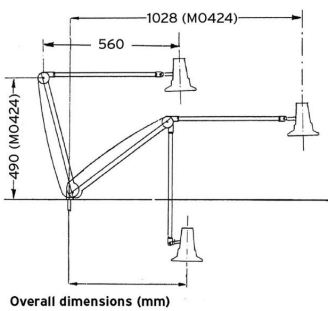

LÁMPARAS

Lámpara LED de 6,5W y brazo largo sin soporte MO424

CARACTERÍSTICAS