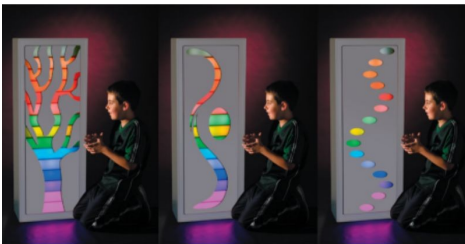

**OTROS PRODUCTOS PARA REHABILITACIÓN Y
EJERCICIO****Máscara para escalera de color
EM.3411/1****MÁSCARA PARA
ESCALERA DE COLOR
EM.3411/1**

3 máscaras para darle mayor vida a los peldaños, de uso en terapias multisensoriales para la estimulación de los sentidos en aras de lograr una sensación de bienestar en el paciente.

OTROS PRODUCTOS PARA REHABILITACIÓN Y
ENERGÍA

Máscara para escalera de color EM.3411/1

CARACTERÍSTICAS

**OTROS PRODUCTOS PARA REHABILITACIÓN Y
ENERGÍA**

**Máscara para escalera de color
EM.3411/1**