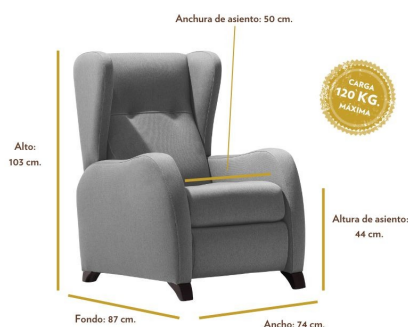

SILLONES ELÉCTRICOS

Sillón de descanso con inclinación eléctrica y función levantapersonas en tejido valencia Derby

CARACTERÍSTICAS

Características:

- Tapizado en valencia: ideal para colectivos, como centros geriátricos, gracias a su impermeabilidad ante posibles accidentes con líquidos.
- Diferentes colores a elegir.
- Reclinación eléctrica independiente de respaldo y reposapiernas.
- Función levantapersonas: el sillón se eleva para facilitar la incorporación de la persona usuaria.
- Asiento continuo desenfundable.
- Estructura en madera de pino maciza y tablero de MDF.
- Bastidor de asiento en madera de haya: más durabilidad y fortaleza.
- La suspensión de asiento se realiza mediante muelle Nosag de 4 mm, mientras que la suspensión de respaldo en cincha elástica de 80 mm.
- Cuenta en su haber con cosido reforzado con pestaña y robustas patas en madera de haya pulimentada.
- Nueva sentada: resistencia, durabilidad y seguridad (ver imagen):
  - Cumple los requisitos para asientos de uso doméstico:
    - Carga estática sobre el asiento.
    - Carga estática sobre el borde delantero del asiento.
    - Fatiga asiento.
    - Impacto sobre asiento.