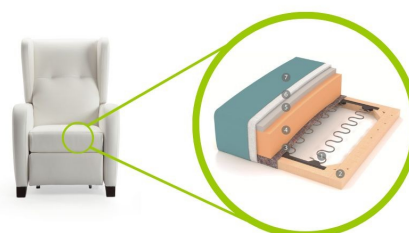

Derby posee función levantapersonas, por lo que es ideal para mejorar el descanso de **ancianos o personas con movilidad reducida** que tengan problemas a la hora de incorporarse. Su **tapizado en valencia** garantiza impermeabilidad ante posibles accidentes.

SILLONES ELÉCTRICOS

Sillón de descanso con inclinación eléctrica y función levantapersonas en tejido valencia Derby

CARACTERÍSTICAS

Características:

- Tapizado en valencia: ideal para colectivos, como centros geriátricos, gracias a su impermeabilidad ante posibles accidentes con líquidos.
- Diferentes colores a elegir.
- Reclinación eléctrica independiente de respaldo y reposapiernas.
- Función levantapersonas: el sillón se eleva para facilitar la incorporación de la persona usuaria.
- Asiento continuo desenfundable.
- Estructura en madera de pino maciza y tablero de MDF.
- Bastidor de asiento en madera de haya: más durabilidad y fortaleza.
- La suspensión de asiento se realiza mediante muelle Nosag de 4 mm, mientras que la suspensión de respaldo en cincha elástica de 80 mm.
- Cuenta en su haber con cosido reforzado con pestaña y robustas patas en madera de haya pulimentada.
- Nueva sentada: resistencia, durabilidad y seguridad (ver imagen):
 - Cumple los requisitos para asientos de uso doméstico:
 - Carga estática sobre el asiento.
 - Carga estática sobre el borde delantero del asiento.
 - Fatiga asiento.
 - Impacto sobre asiento.

SILLONES ELÉCTRICOS

Sillón de descanso con inclinación eléctrica y función levantapersonas en tejido valencia Derby

MODELOS

- **Color:**
 - Valencia Mocca
 - Valencia Kirshe
 - Valencia Taupe
- **Modelo:**
 - Derby eléctrico 2 motores
 - Derby eléctrico 2 motores
 - Derby eléctrico 2 motores