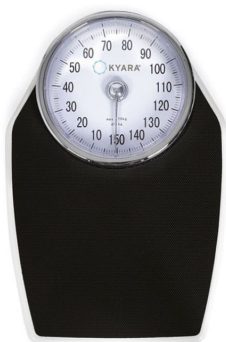

BÁSCULAS

Báscula de hogar analógica en color blanco Kyara LTK650

BÁSCULA DE HOGAR ANALÓGICA EN COLOR BLANCO KYARA LTK650

La **báscula de hogar analógica en color negro LTK650** es un aparato destinado a la **medición del peso de sujetos en entornos domiciliarios**.

- Es por ello que posee una escala de valores **fácil de leer** para un correcto registro del resultado.
- Además, cuenta con **superficie antideslizante** para evitar caídas, y rueda de ajuste.

BÁSCULAS

Báscula de hogar analógica en color blanco Kyara LTK650

CARACTERÍSTICAS

Características técnicas:

- Dimensiones: An: 28,5 x P:42,5 x Alt:8,5 cm
- Peso máximo 150 kg
- División: 1 kg

BÁSCULAS

Báscula de hogar analógica en color blanco Kyara LTK650