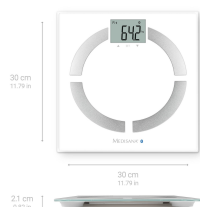

# Báscula de hogar digital con función de análisis y Bluetooth BS 444 Connect

### Características técnicas:

- Tamaño: aprox. 30 × 30 × 2,3 cm
- Peso: aprox. 1,6 kg
- Rango de medición: 5 a 180 kg
- Graduación: 100g, 0,2 lb, 1/4 libra
- Tamaño pantalla: 73 × 48 mm
- Conexión Bluetooth® 4.0 (Smart)
- Pilas: 3 × 1.5 V (AAA)
- Contenido:
  - Báscula BS444 Connect
  - Manual de instrucciones
  - Pilas