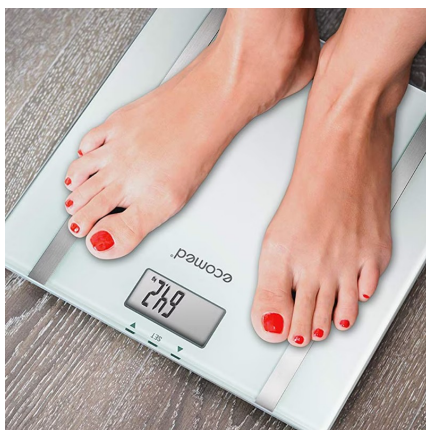

BÁSCULAS

Báscula de hogar digital con función de análisis BS 70E

CARACTERÍSTICAS

Características:

- Medición del peso, grasa corporal, porcentaje de agua y de masa muscular.
- Encendido automático al subirse.
- Electrodo de acero inoxidable de alta calidad.
- Área de pesado de cristal de seguridad de 6 mm de grosor.
- 10 espacios de memoria.
- Desconexión automática después de 10 segundos.
- Capacidad de carga máxima: 150 kg.

Características técnicas:

- Batería: 1 x 3V (CR2032)
- Tamaño: 30 x 30 x 2 cm
- Peso: 1,55 kg
- Rango de medición hasta 150 kg
- Graduación: 100g, 0.2lb
- Tamaño de la pantalla: 69 x 34 mm
- **Contenido:**
  - Báscula con funciones de análisis corporal
  - 1 manual de instrucciones
  - Pila