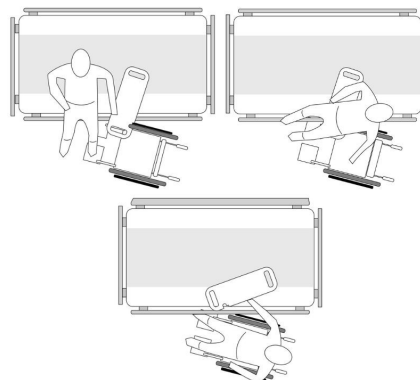

MOVILIZACIÓN Y TRANSFERENCIA

Tabla de transferencias Rolko-Easy Transfer 700 mm**TABLA DE
TRANSFERENCIAS
ROLKO-EASY TRANSFER
700 MM**

La **tabla de transferencias Rolko-Easy Transfer** facilita el **traslado de personas**, por ejemplo, de una silla de ruedas a una cama o a un coche.

- También es posible el uso independiente sin ayuda externa, con asideros y huecos para neumáticos y llantas de empuje.
- Fabricada en plástico resistente, con asa y almohadillas antideslizantes.
- Puede combinarse con la plataforma giratoria DRT-400 de Rolko.

MOVILIZACIÓN Y TRANSFERENCIA

Tabla de transferencias Rolko-Easy Transfer 700 mm

CARACTERÍSTICAS

Características técnicas:

- Capacidad de carga: 130 kg
- Color: Blanco
- Altura: 12 mm
- Número de ayuda: 22.29.01.3016
- Longitud: 700 mm
- Conformidad MDR: Sí
- Peso: 1,65 kg
- Anchura: 230 mm

MOVILIZACIÓN Y TRANSFERENCIA

Tabla de transferencias Rolko-Easy Transfer 700 mm

CARACTERÍSTICAS TÉCNICAS

- **Peso máximo soportado:** 130 kg