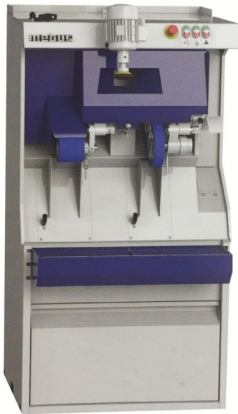

LIJADORAS

Lijadora de banda con pomazadora - PRIMATEC 650 BM BB-B

LIJADORA DE BANDA CON POMAZADORA - PRIMATEC 650 BM BB-B

Lijadora de banda con pomazadora - PRIMATEC 650 BM BB-B de Ortomac.

LIJADORAS

Lijadora de banda con pomazadora - PRIMATEC 650 BM BB-B

CARACTERÍSTICAS

- Conexión a red 220 V ó 380 V
- Dimensiones 650 x 815 x 1.615 mm
- Rodillo izquierda 100 mm
- Rodillo derecha 40 mm
- Pomaza: si
- Aspiración incorporada

LIJADORAS

Lijadora de banda con pomazadora - PRIMATEC 650 BM BB-B

CARACTERÍSTICAS TÉCNICAS

- **Conexión a la red:** 220/380 V
- **Rodillo derecha :** 40 mm
- **Rodillo izquierda:** 100 mm
- **Pomaza :** Si
- **Aspiración:** Aspiración incorporada
- **Dimensiones:** 650X815X1615 mm