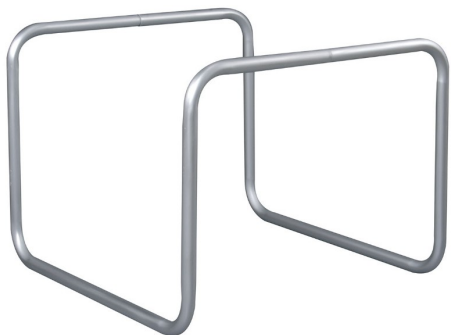

OTROS ACCESORIOS PARA CAMAS

Arco de cama en aluminio anodizado RS445A**ARCO DE CAMA EN
ALUMINIO ANODIZADO
RS445A**

Arco de cama en aluminio anodizado RS445A, indicado para proteger al usuario y sus extremidades inferiores del contacto con las sábanas o mantas por razones de salud.

- Desmontable.

OTROS ACCESORIOS PARA CAMAS**Arco de cama en aluminio anodizado
RS445A****CARACTERÍSTICAS****Características técnicas:**

- Medidas:
 - Tamaño base: 50 x 52 cm
 - Altura: 40 cm

OTROS ACCESORIOS PARA CAMAS

Arco de cama en aluminio anodizado RS445A