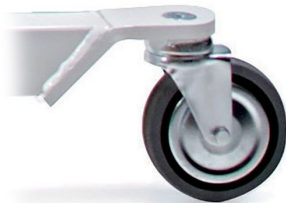

REPUESTOS PARA GRÚAS**Rueda sin freno RIR120 para grúas de traslado Muevo****RUEDA SIN FRENO
RIR120 PARA GRÚAS DE
TRASLADO MUEVO**

Rueda sin freno RIR120 para grúas de traslado Muevo de Moretti Ibérica.

Compatible con los modelos:

- Grúa de traslado hidráulica Muevo RI821
- Grúa de traslado eléctrica Muevo RI822
- Grúa de traslado hidráulica Muevo RI825
- Grúa de traslado eléctrica Muevo RI826

REPUESTOS PARA GRÚAS

Rueda sin freno RIR120 para grúas de traslado Muevo

CARACTERÍSTICAS

REPUESTOS PARA GRÚAS

Rueda sin freno RIR120 para grúas de traslado Muevo