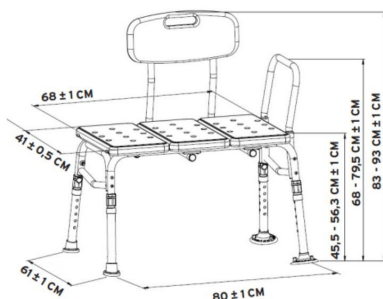

## PARA LA BAÑERA

**Taburete/banco para bañera con respaldo en aluminio Onda RS834****TABURETE/BANCO PARA  
BAÑERA CON RESPALDO  
EN ALUMINIO ONDA  
RS834**

Onda

El taburete para bañera con respaldo Onda RS834 de Moretti Ibérica es una **imprescindible** ayuda para llevar a cabo los **labores de higiene de personas con discapacidad o dificultades para la movilidad en la bañera**, aportando **seguridad, comodidad y satisfacción**.

- **Estructura ligera en aluminio**, muy **fácil de trasladar**; respaldo y asiento de polietileno de alta densidad con perforaciones para una **correcta evacuación del agua**.
- **Regulación en altura** para poder adaptarse con eficacia a cualquier paciente y situación.
- 2 de sus patas incluyen **conteras antideslizantes**, capaces de evitar movimientos indeseados; sus otras 2 patas cuentan con **ventosas** para una **fijación total al suelo**.
- El taburete para bañera Onda es **sencillo de usar**, y su montaje **no requiere de herramientas**.

## PARA LA BAÑERA

**Taburete/banco para bañera con respaldo en aluminio Onda RS834****CARACTERÍSTICAS****Características técnicas**

- Altura: 83÷93 cm
- Ancho: 80 cm
- Profundidad: 61 cm
- Número incrementos altura: 8
- Peso máximo soportado: 150 kg
- Altura de los incrementos: 2,5 cm
- Altura del asiento: 88,6 - 106,3 cm
- Asiento: 68 x 41 H45,5÷56,3 cm
- Peso: 4,4 kg
- Nota: Las medidas se refieren a las dimensiones totales (ver imagen).

**PARA LA BAÑERA****Taburete/banco para bañera con respaldo en aluminio Onda RS834****CARACTERÍSTICAS TÉCNICAS**

- **Estructura:** Aluminio
- **Ancho (total):** 80 cm
- **Peso máximo soportado:** 150 kg
- **Profundidad de asiento:** 41 cm
- **Altura asiento/suelo:** 45,5 - 56,3 cm
- **Altura:** 83 - 93 cm