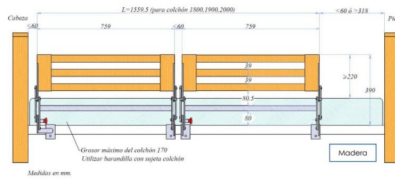

BARANDILLAS PARA CAMAS

Barandillas segmentadas de 4 barras de madera para cama

BARANDILLAS SEGMENTADAS DE 4 BARRAS DE MADERA PARA CAMA

Las barandillas segmentadas de madera Tecnimoem son una excelente opción para mejorar la seguridad durante el descanso.

- Este modelo es muy fácil de usar, puesto que sus sistemas de fijación se deslizan al abatirlas.
- También destacan por ser barandillas muy seguras, gracias a su exclusivo diseño que evita accidentes y atrapamientos indeseados. Incluye bloqueo automático en su posición elevada.
- Estructura en acero y madera, con 4 barras de acero inoxidable de Ø 25 x 1,5 pintadas en epoxi-poliéster. Recubrimiento en pintura epoxi-poliéster.

BARANDILLAS PARA CAMAS**Barandillas segmentadas de 4 barras de madera para cama****CARACTERÍSTICAS**

BARANDILLAS PARA CAMAS

Barandillas segmentadas de 4 barras de madera para cama

CARACTERÍSTICAS TÉCNICAS