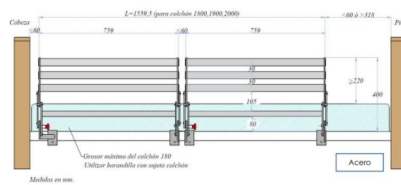

BARANDILLAS PARA CAMAS

Barandillas segmentadas de 4 barras de acero para cama

CARACTERÍSTICAS