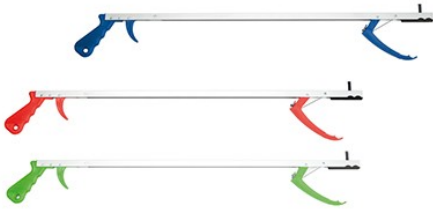

MOVILIDAD Y ACCESIBILIDAD

Pinzas recogedoras con imán Nicky**PINZAS RECOGEDORAS
CON IMÁN NICKY**

Pinzas recogedoras con imán Nicky en diferentes colores, para ayudar a personas con problemas de movilidad a coger objetos de dimensiones reducidas de una forma fácil y cómoda.

MOVILIDAD Y ACCESIBILIDAD**Pinzas recogedoras con imán Nicky****CARACTERÍSTICAS**

La pinza Nicky está diseñada para ayudar a agarrar o a recoger pequeños objetos del suelo en el día a día.

En la parte frontal de la pinza, Nicky lleva un pequeño imán que sirve para recoger pequeños objetos metálicos como son llaves, monedas o latas.

MOVILIDAD Y ACCESIBILIDAD

Pinzas recogedoras con imán Nicky

CARACTERÍSTICAS TÉCNICAS

- **Peso** : 0,15 kg
- **Altura**: 110 mm
- **Longitud** : 760 mm
- **Grosor**: 12 mm

MODELOS

- **Color:**
 - Negro
 - Verde
 - Azul Marino
 - Rojo