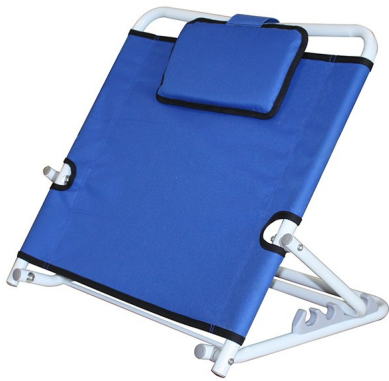

OTROS ACCESORIOS PARA CAMAS

Incorporador de colchón - AGCAMA1**INCORPORADOR DE
COLCHÓN - AGCAMA1**

Incorporador de colchón de Obea Chair para ayudar al paciente tumbado a incorporarse, que incluye regulación del ángulo de inclinación de 25º a 50º.

OTROS ACCESORIOS PARA CAMAS**Incorporador de colchón - AGCAMA1****CARACTERÍSTICAS**

- Si el colchón es articulable, se puede utilizar bajo el colchón.
- Medidas: 53x46 cm.

OTROS ACCESORIOS PARA CAMAS

Incorporador de colchón - AGCAMA1