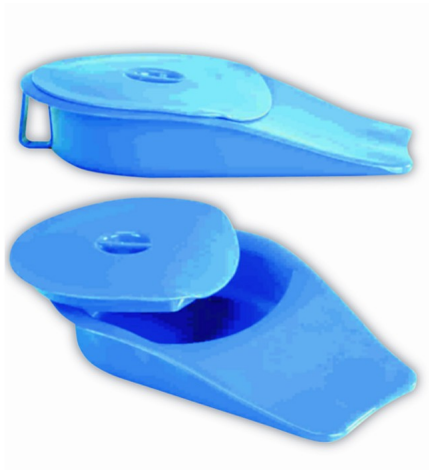

PARA EL WC

Cuña orinal con tapa en color azul AF95005

**CUÑA ORINAL CON TAPA
EN COLOR AZUL
AF95005**

Bacinilla con tapa de Obea Chair en color azul que, gracias a su forma, permite reducir al mínimo la posibilidad de causar lesiones en el paciente durante su uso.

PARA EL WC**Cuña orinal con tapa en color azul
AF95005****CARACTERÍSTICAS**

- Bacinilla con tapa en forma de cuña rebajada.
- Su forma permite minimizar las lesiones al paciente.
- Ideal para personas que tienen movilidad reducida o dificultad para el desplazamiento.
- Autoclave: 130º.
- Volumen interior: 2.2 litros.
- Peso máximo de persona usuaria: 150 kg.

PARA EL WC

**Cuña orinal con tapa en color azul
AF95005**